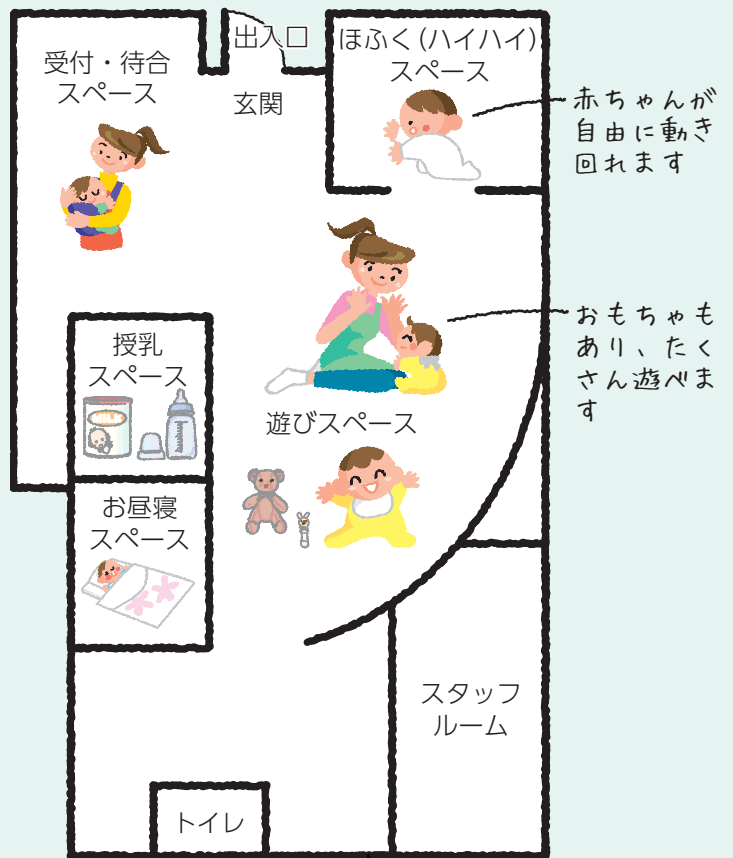

子どもを短時間預けたい時は 「一時預かりルーム にこにこ」

利用時間 午前10時～午後7時
対象 生後6カ月から就学前までの幼児
 (市外の人も利用可)
定員 10人程度(0歳児は2人程度まで)
料金 3歳以上=400円(2時間)、3歳未満=700円(2時間)。以後30分(30分未満の端数は切り上げ)ごとに150円加算。3歳以上上限額1,900円、3歳未満上限額2,200円
利用方法 事前申し込み要(空き状況により当日利用可。長時間利用の場合は相談要)
休館日 火曜日(火曜日が祝日の場合は開館)
 ※保育士が対応します。運転免許証など、本人確認ができるもののほか、ミルク、おやつ、弁当(必要に応じて)、飲み物、着替え、おむつなどをご用意ください
 問 こども課 ☎32-2179 ※3月18日(土)以降は施設への直通の電話番号が開設されます

「一時預かりルーム にこにこ」は、保護者がアルネ・津山などでの買い物やいろいろな用事、リフレッシュをしたい時などに未就学児を預けることができる場です。「親子ひろば わくわく」と同様、株式会社おもちゃ王国に運営を委託します。

市立図書館(4階)や津山男女共同参画センター「さん・さん」(5階)をはじめ、アルネ・津山内の各種施設や事業と連携しながら土・日・祝日を含めて運営していきます。

立石龍一さん、結衣さん(小田中)

短時間で利用できるのが良いですね。買い物の時などに利用しようかな～

普段、子どもを預けたいけど預けられない人や、子どもの遊び場を探している人など、皆さんぜひご利用ください

アルネ・津山4階フロア